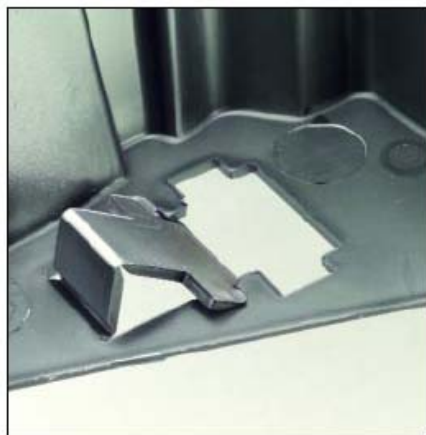

- Hurtig og enkel installasjon
- Mindre maskinarbeide
- Kun bruk av stedlige masser, ingen pukk.
- God lagringskapasitet for perioder med stort vannforbruk
- Større dreneringsareal pr. kvadratmeter enn pukklosninger
- Økt kontaktflate for biomatte
- God tilgang til luft for mikroorganismer
- Mulighet for inspeksjonsrør og kontinuerlig overvåkning av infiltrasjonsanlegget
- Lengre varighet for anlegg
- Justeringsmulighet på inntil 15° hver vei pr. 1,25m kammer gir stor fleksibilitet ved hindringer
- Kostnadseffektiv

MultiPortTM endestykke

- 6 mulige variasjoner av innløp/utløp gir god fleksibilitet
- Formerkede inntak for 110mm rør
- "Riv av" system gjør det enkelt å ta ut hull for inntaksrør
- Passer til begge ender av infiltrasjonskamrene

Stor strukturell styrke
Tåler 7 tonn akseltrykk ved
40 cm overdekning

StraightLock™

- Enkel låsemekanisme
- Gir sikre sammenkoblinger på alle underlag

Enkel håndtering

- 1,36m lengder
- Hvert kammer veier ca. 5 kg
- Forenkler transport
- +/- 15° fleksibilitet pr. 1,25m
- Kan legges rundt hindringer
- Rask montering